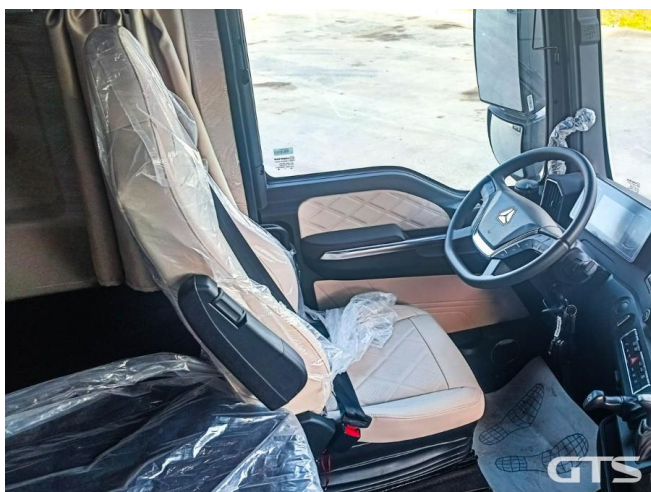

## Основные характеристики

Склад: Dongfeng, Sitrak Домодедово	Пробег: 45
Колёсная формула: 4x2	Запасное колесо
КПП: Автоматическая	Новые колеса
Мощность (л.с.): 480	Евронорма: 5
Инструментальный ящик	Спальных мест: Два
Межколесная блокировка	Без пробега по РФ
Автономный отопитель	Обмен техники по схеме trade-in
Два бака	ABS
Кондиционер	Пневматическая подвеска
Магнитола	Спойлер